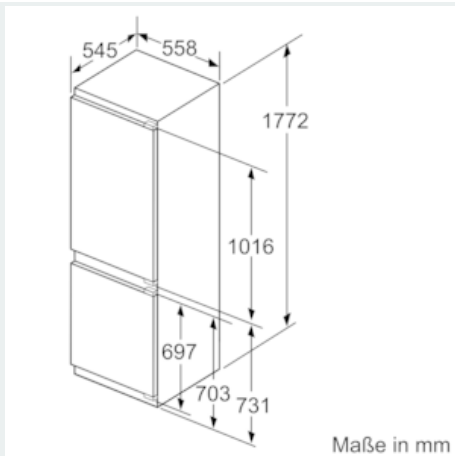

Gefrierteil

- noFrost - nie wieder abtauen!
- varioZone - für flexible Nutzung des Gefrierraums
- 3 transparente Gefriergut-Schubladen, davon
- 1 bigBox

Maße

- Gerätemaße (H x B x T): 177.2 cm x 55.8 cm x 54.5 cm
- Nischenmaße (H x B x T): 177.5 cm x 56.0 cm x 55.0 cm

Technische Informationen

- Türanschlag rechts, wechselbar
- Anschlusswert: Anschlusswert: 90 W
- 220 - 240 V

Zubehör

- 3 x Eierablage, 1 x Eiswürfelschale, 1 x Flaschenkamm in Türabsteller
- Flaschenkamm
- Auf Basis der Ergebnisse der Normprüfung über 24 Std. Tatsächlicher Verbrauch abhängig von Nutzung/Standort des Geräts.

**iQ500, Einbau-Kühl-Gefrier-Kombination mit Gefrierbereich unten,
177.2 x 55.8 cm
KI86NADF0**

Maßzeichnungen

Die angegebenen Möbeltürmaße gelten für eine Türfuge von 4 mm.

Maße in mm

Maße in mm
Empfehlung Spaltmaße für Flachscharnier

F	R	X
16-19	0-3	2,5
20	0-1	3
	2-3	2,5
21	0-1	3
	2-3	2,5
22	0	4
	1	3,5
	2-3	3

Die in der Tabelle empfohlenen Spaltmaße sind einzuhalten, um eine kollisionsfreie Öffnung der Gerätetüre zu gewährleisten und Beschädigungen am Küchenmöbel zu vermeiden.