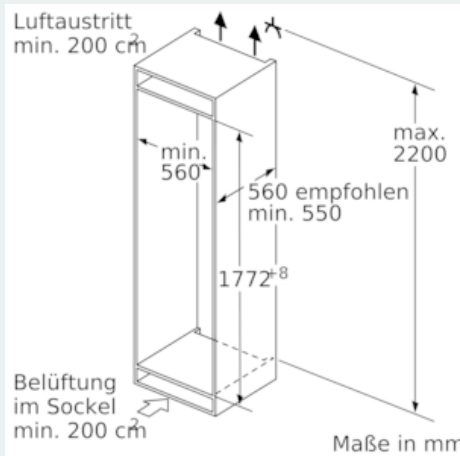

Gefrierteil

- noFrost - nie wieder abtauen!
- varioZone - für flexible Nutzung des Gefrierraums
- 3 transparente Gefriergut-Schubladen, davon
- 1 bigBox

Maße

- Gerätemaße (H x B x T): 177.2 cm x 55.8 cm x 54.5 cm
- Nischenmaße (H x B x T): 177.5 cm x 56.0 cm x 55.0 cm

Technische Informationen

- Türanschlag rechts, wechselbar
- Anschlusswert: Anschlusswert: 90 W
- 220 - 240 V

Zubehör

- 3 x Eierablage, 1 x Eiswürfelschale, 1 x Flaschenkamm in Türabsteller
- Flaschenkamm
- Auf Basis der Ergebnisse der Normprüfung über 24 Std. Tatsächlicher Verbrauch abhängig von Nutzung/Standort des Geräts.

**iQ500, Einbau-Kühl-Gefrier-Kombination mit Gefrierbereich unten,
177.2 x 55.8 cm
KI86NADF0**

Maßzeichnungen

Die angegebenen Möbeltürmaße gelten für eine Türfuge von 4 mm.

Maße in mm

Maße in mm
Empfehlung Spaltmaße für Flachscharnier

F	R	X
16-19	0-3	2,5
20	0-1	3
	2-3	2,5
21	0-1	3
	2-3	2,5
22	0	4
	1	3,5
	2-3	3

Die in der Tabelle empfohlenen Spaltmaße sind einzuhalten, um eine kollisionsfreie Öffnung der Gerätetüre zu gewährleisten und Beschädigungen am Küchenmöbel zu vermeiden.