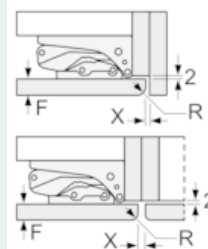

Technische Informationen

- Türanschlag rechts, wechselbar
- Anschlusswert: Anschlusswert: 90 W
- 220 - 240 V

Zubehör

- 3 x Eierablage, 1 x Eiswürfelschale, 1 x Flaschenkamm in Türabsteller
- Flaschenkamm
- Auf Basis der Ergebnisse der Normprüfung über 24 Std. Tatsächlicher Verbrauch abhängig von Nutzung/Standort des Geräts.

**iQ500, Einbau-Kühl-Gefrier-Kombination mit Gefrierbereich unten,
177.2 x 55.8 cm
KI86NADF0**

Maßzeichnungen

Die angegebenen Möbeltürmaße gelten für eine Türfuge von 4 mm.

Maße in mm

Maße in mm
Empfehlung Spaltmaße für Flachscharnier

F	R	X
16-19	0-3	2,5
20	0-1	3
	2-3	2,5
21	0-1	3
	2-3	2,5
22	0	4
	1	3,5
	2-3	3

Die in der Tabelle empfohlenen Spaltmaße sind einzuhalten, um eine kollisionsfreie Öffnung der Gerätetüre zu gewährleisten und Beschädigungen am Küchenmöbel zu vermeiden.