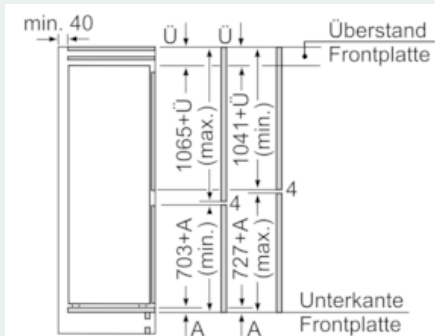

Gefrierteil

- noFrost - nie wieder abtauen!
- varioZone - für flexible Nutzung des Gefrierraums
- 3 transparente Gefriergut-Schubladen, davon
- 1 bigBox

Maße

- Gerätemaße (H x B x T): 177.2 cm x 55.8 cm x 54.5 cm
- Nischenmaße (H x B x T): 177.5 cm x 56.0 cm x 55.0 cm

Technische Informationen

- Türanschlag rechts, wechselbar
- Anschlusswert: Anschlusswert: 90 W
- 220 - 240 V

Zubehör

- 3 x Eierablage, 1 x Eiswürfelschale, 1 x Flaschenkamm in Türabsteller
- Flaschenkamm
- Auf Basis der Ergebnisse der Normprüfung über 24 Std. Tatsächlicher Verbrauch abhängig von Nutzung/Standort des Geräts.

**iQ500, Einbau-Kühl-Gefrier-Kombination mit Gefrierbereich unten,
177.2 x 55.8 cm
KI86NADF0**

Maßzeichnungen

Die angegebenen Möbeltürmaße gelten für eine Türfuge von 4 mm.

Maße in mm

Maße in mm
Empfehlung Spaltmaße für Flachscharnier

F	R	X
16-19	0-3	2,5
20	0-1	3
	2-3	2,5
21	0-1	3
	2-3	2,5
22	0	4
	1	3,5
	2-3	3

Die in der Tabelle empfohlenen Spaltmaße sind einzuhalten, um eine kollisionsfreie Öffnung der Gerätetüre zu gewährleisten und Beschädigungen am Küchenmöbel zu vermeiden.